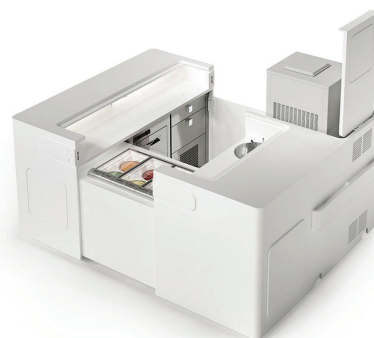

Βιτρίνα Παγωτού Special-IFI
Ice-Cream Display Case Special-IFI

Βιτρίνα Παγωτού Jet-IFI
Ice-Cream Display Case Jet-IFI

Βιτρίνα Παγωτού Snack & Food-IFI
Refrigerated Counters Sagi Series I-GREEN

Ψυγεία Πάγκοι Sagi Σειρά UNIVERSAL
Refrigerated Counters Sagi Series UNIVERSAL

Βιτρίνα Παγωτού Panorama Bit-IFI
Ice-Cream Display Case Panorama Bit-IFI

Βιτρίνα Παγωτού Panorama Pans-IFI
Ice-Cream Display Case Panorama Pans-IFI

Βιτρίνα Παγωτού Panorama Fast-IFI
Ice-Cream Display Case Panorama Fast-IFI

Βιτρίνες Παγωτού Pozzetti-IFI
Ice-Cream Display Cases Pozzetti-IFI

Βιτρίνα Παγωτού Pozzetti Fast-IFI
Ice-Cream Display Case Pozzetti Fast-IFI

Κινητή Gelateria Gelato Popapp-IFI
Ice-Cream Workstation Gelato Popapp-IFI