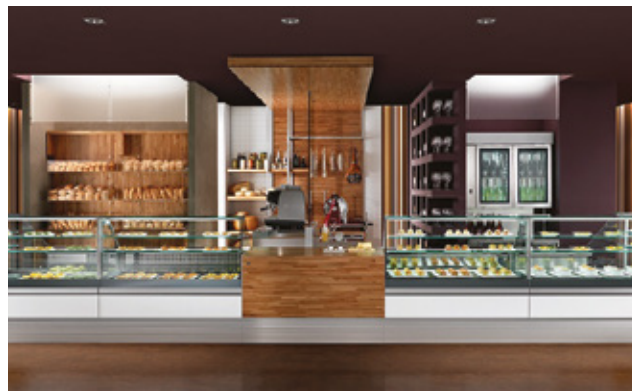

ΒΙΤΡΙΝΕΣ ΣΝΑΚ SNACK DISPLAY CASES

DROP IN DELICE

ΟΡΘΙΕΣ ΒΙΤΡΙΝΕΣ VERTICAL DISPLAY CASES

PIVOT

ΟΛΟΚΛΗΡΩΜΕΝΕΣ ΛΥΣΕΙΣ

COMPLETE SOLUTIONS

GELATENEO
ACADEMY ATHENS
www.gelateneoathens.gr

ΕΚΘΕΣΕΙΣ